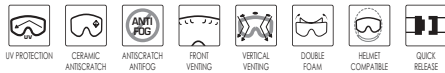

FREERIDE

GP

GPS

FREERIDE

2 Cl. Blue/8006.0100.07.008

2 Black/8006.0100.07.001

2 Clear/8006.0100.07.003

2 Silver/8006.0100.07.004

2 Cl. Red/8006.0100.07.005

2 Cl. Orange/8006.0100.07.006

GP

2 Silver/8006.0000.00.602

6 Smoke/8006.0000.00.607

2 Black/8006.0000.00.601

2 Cl. Red/8006.0000.00.604

2 Cl. Blue/8006.0000.00.605