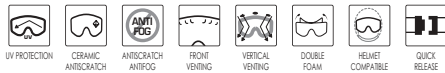

FREERIDE

GP

GPS

FREERIDE

2 Cl. Blue/8006.0100.07.008

2 Black/8006.0100.07.001

2 Clear/8006.0100.07.003

2 Silver/8006.0100.07.004

2 Cl. Red/8006.0100.07.005

2 Cl. Orange/8006.0100.07.006

GP

2 Silver/8006.0000.00.602

6 Smoke/8006.0000.00.607

2 Black/8006.0000.00.601

2 Cl. Red/8006.0000.00.604

2 Cl. Blue/8006.0000.00.605